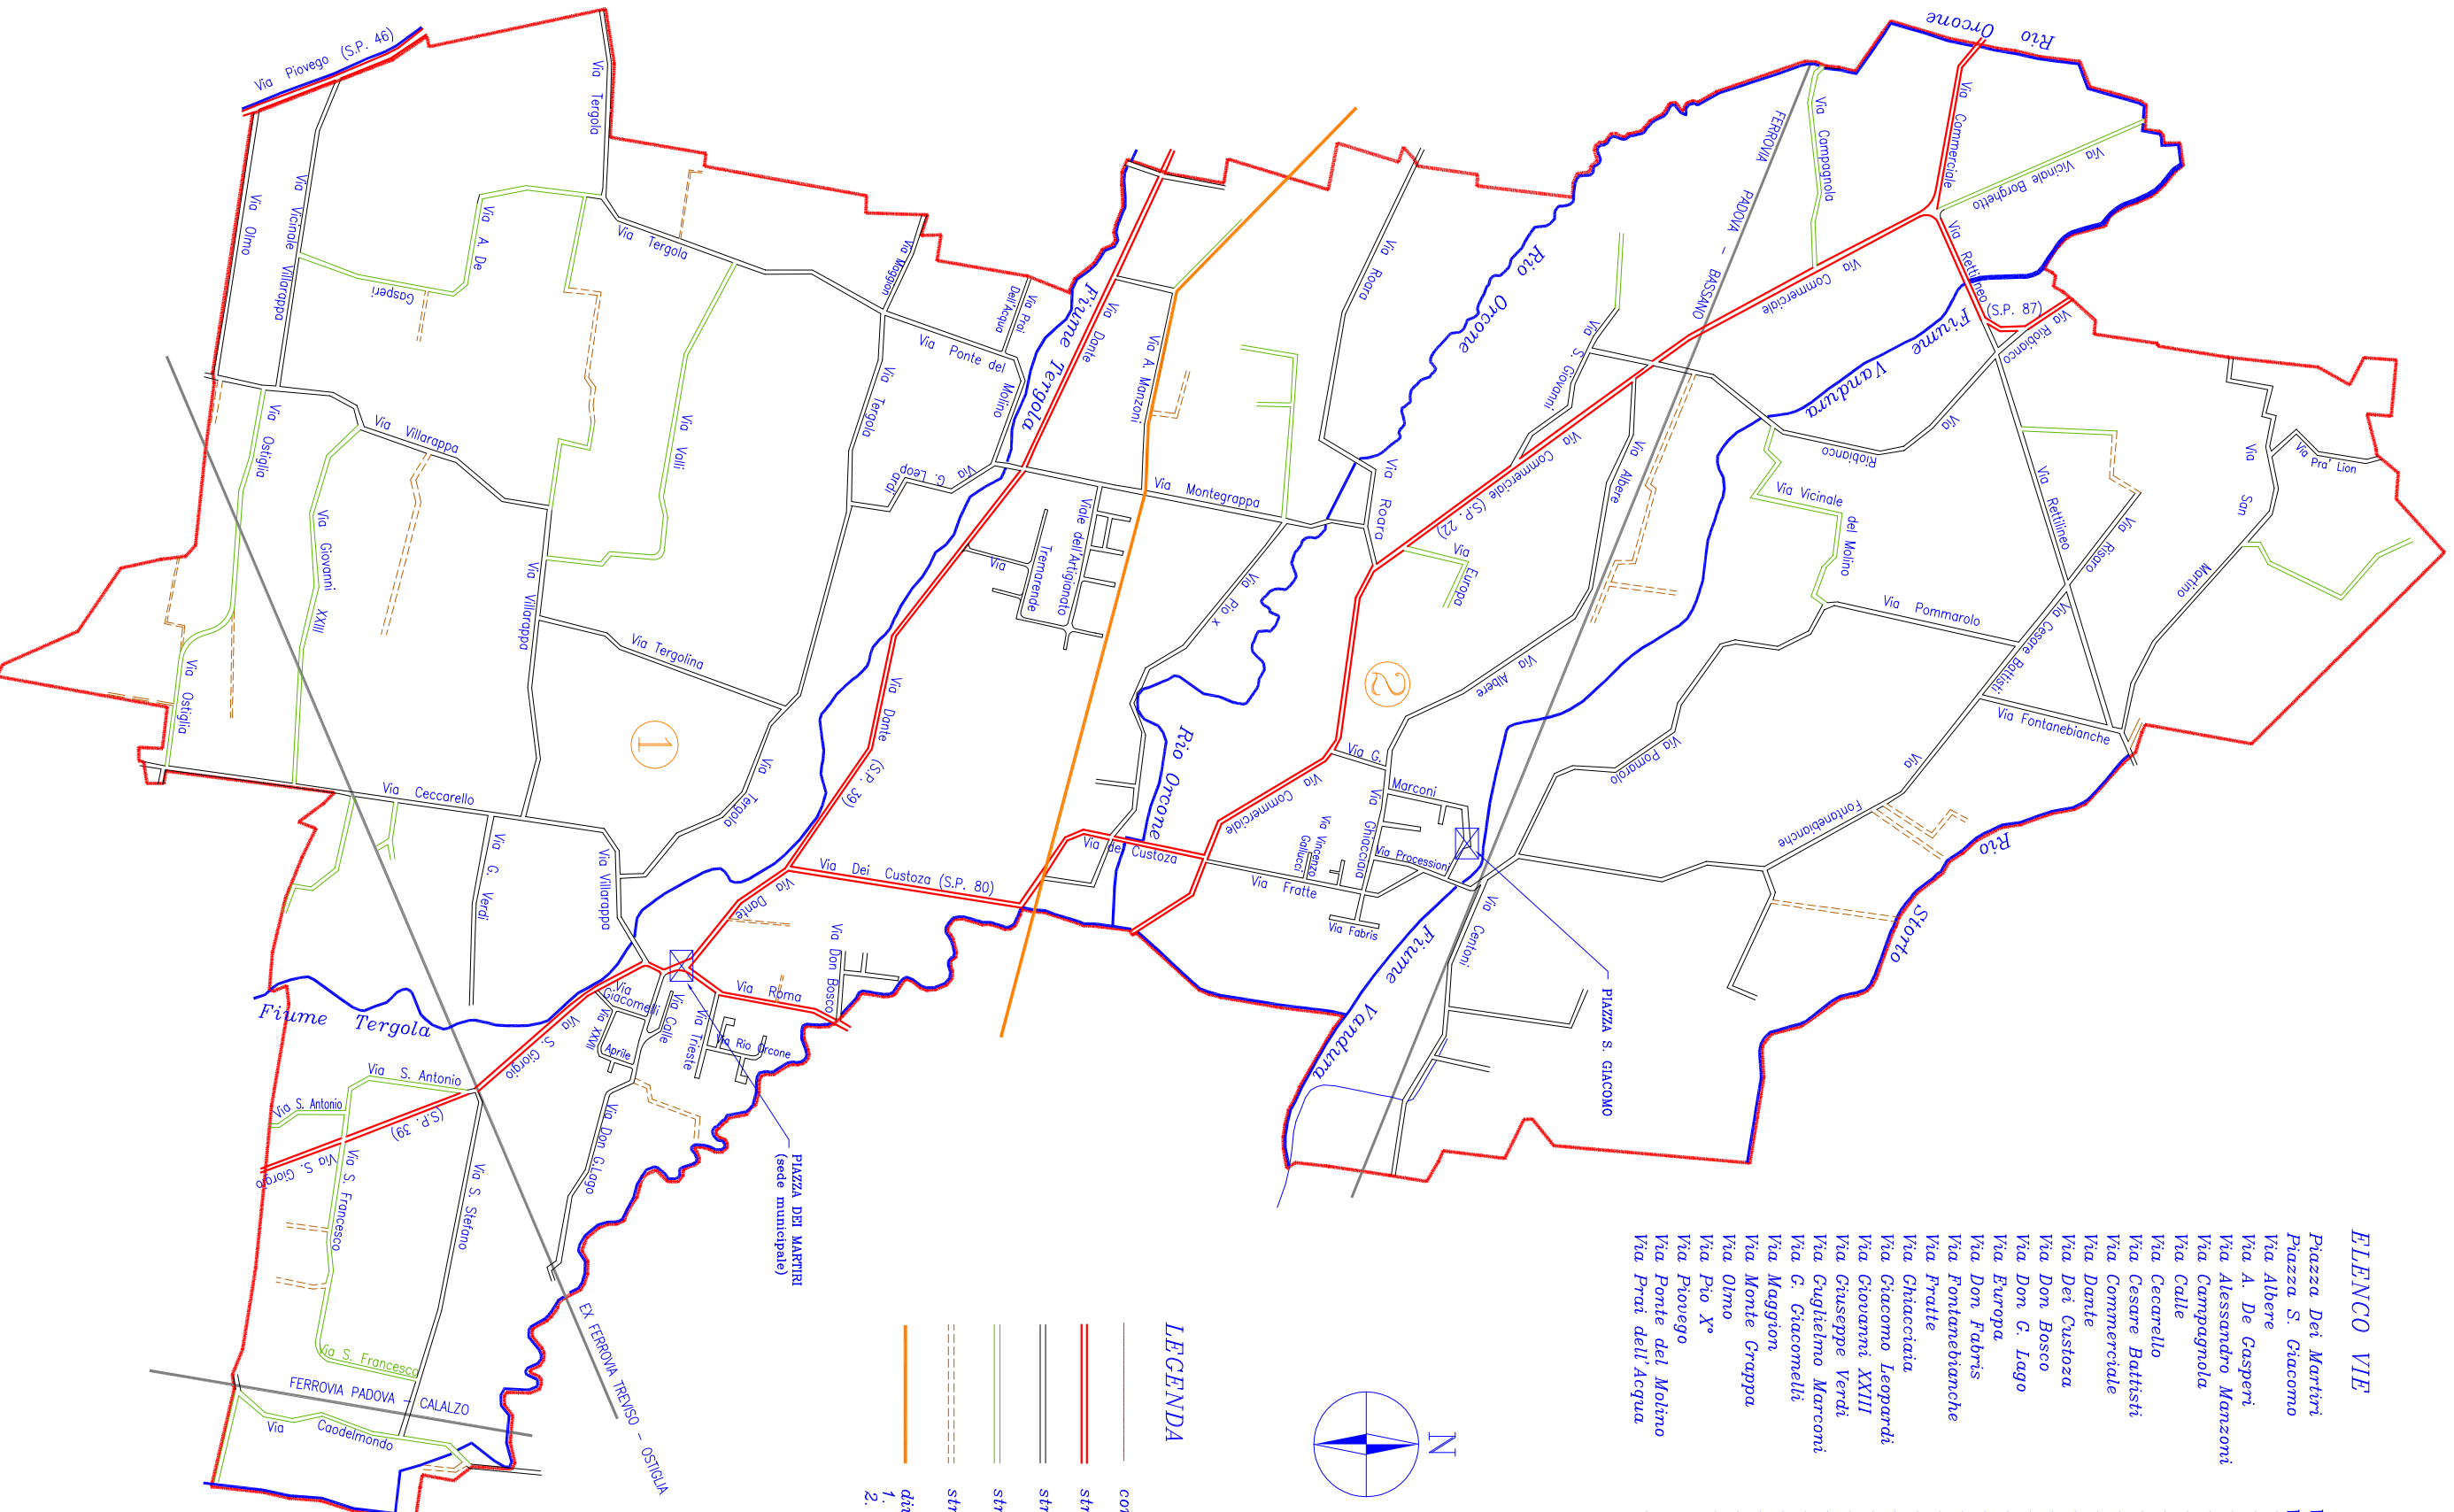

Comune di Santa Giustina in Colle

Provincia di Padova

ELENCO VIE

Piazza Dei Martiri	Via Prà Lion
Piazza S. Giacomo	Via Processione
Via Albere	Via Rettione
Via A. De Gasperi	Via Riobianco
Via Alessandro Manzoni	Via Rio Orcone
Via Campagnola	Via Roara
Via Calle	Via Roma
Via Ceccarello	Via San Francesco
Via Cesare Battisti	Via San Giorgio
Via Commerciale	Via San Martino
Via Dante	Via San' Antonio
Via Dei Custozza	Via Santo Stefano
Via Don Bosco	Via Tergola
Via Don G. Lago	Via Tremarande
Via Europa	Via Trieste
Via Don Fabris	Via Vallarappa
Via Fontanebianche	Via Vicinale Borghetto
Via Fratte	Via Vicinale Cadelmondo
Via Ghiacciatia	Via Vicinale Centoni
Via Giacomo Leopardi	Via Vicinale del Molino
Via Giovanni XXIII	Via Vicinale delle Roare
Via Giuseppe Verdi	Via Vicinale Ostiglia
Via Guglielmo Marconi	Via Vicinale Pomarolo
Via G. Giacomelli	Via Vicinale Risaro
Via Maggion	Via Vicinale Tergolina
Via Monte Grappa	Via Vicinale Villarappa
Via Olmo	Via Vincenzo Gallucci
Via Pio X*	Via XVII Aprile
Via Piovego	Viale dell'Artigianato
Via Ponte del Molino	
Via Prati dell'Acqua	

LEGENDA

- confini territorio comunale
- = strade provinciali
- = strade comunali
- = strade vicinali
- - - strade private
- divisione territorio :
1. capoluogo
2. frazione di Fratte